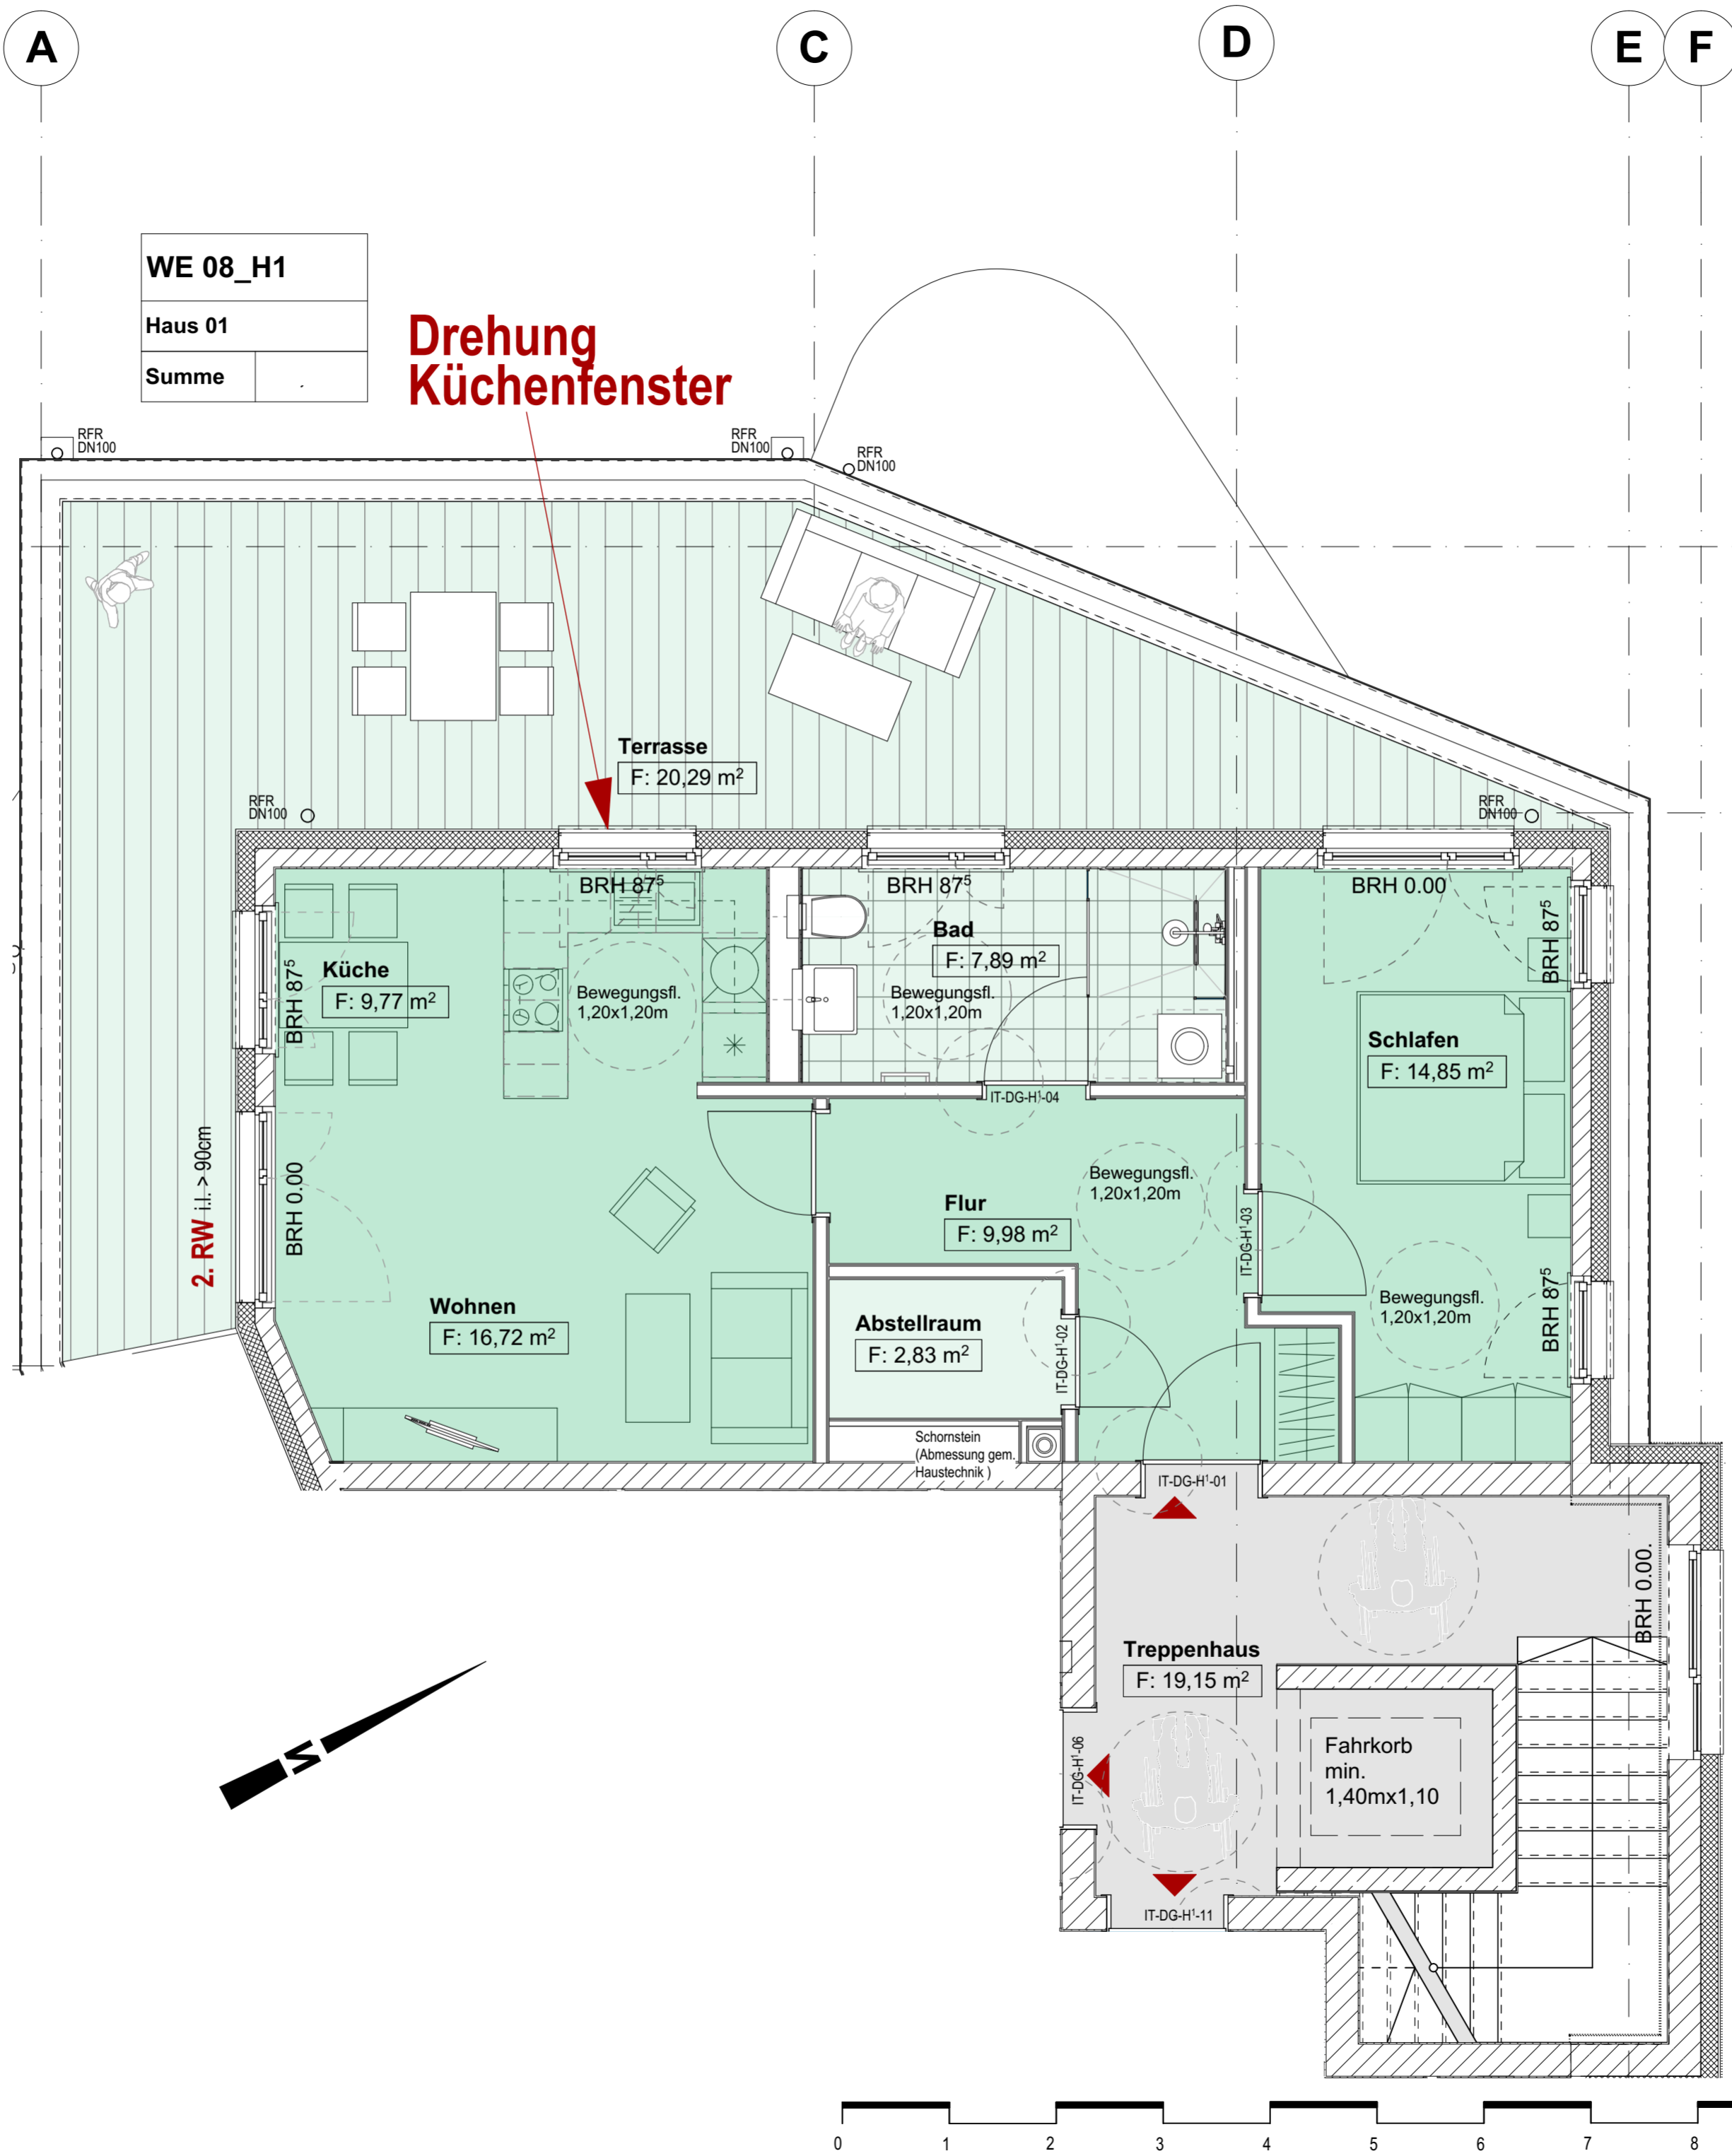

WOHNUNGSBAU

Prenzlauer Chaussee 103-107 in Wandlitz

angrenzend zum B-Plan "Am Güterbahnhof"

Neubau von 3 Mehrfamilienhäusern

WE 08

Grundriss 2. Obergeschoss
Haus 1